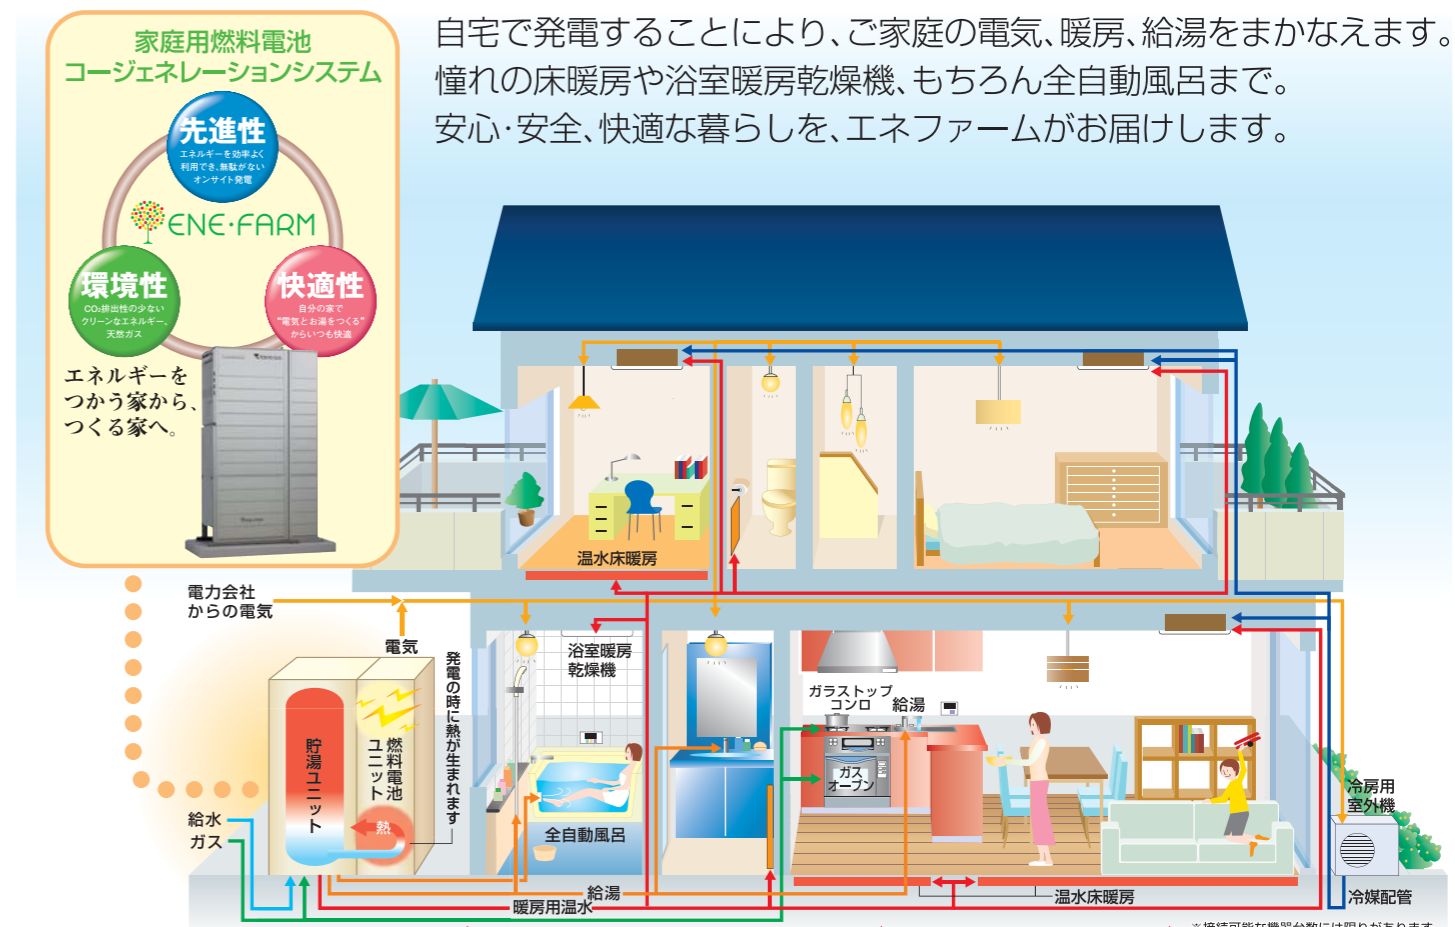

くつろぎの空間や小さな彩りで、
憧れのガーデンライフを楽しみましょう。

●フランス製ビストロシリーズ...置く場所を選ばない、カフェスタイルのテーブルセットです。
丸テーブル小径60(折りたたみ時奥行5)高さ74.5cm・6kg 価格:21,000円<税込・送料等別>
メタルチェア2脚組/幅42.5・奥行45・高さ82・座部高46.5cm・5kg×2 価格:21,000円<税込・送料等別>

商品のお問い合わせはディノスハートコールセンターへ
0120-343-774 詳しくは www.dinos.co.jp まで
(午前9時~午後9時)

得意分野マーク一覧

- 全 全面リフォーム
- 増 増改築
- 水 水まわりのリフォーム(バス・キッチン・トイレ)
- 内 リビングなどの床・壁のリフォーム
- 窓 玄関・窓のリフォーム
- 屋 屋根のリフォーム
- 壁 外壁のリフォーム
- エ エクステリアリフォーム
- 庭 ガーデニングリフォーム
- マ マンションリフォーム
- バ バリアフリーリフォーム
- 小 小規模リフォーム
- 管 上・下水道管工事
- 電 電気工事
- ガ ガス工事
- 震 耐震
- 防 防犯
- ペ ペットののためのリフォーム

— 千葉を元気にしたい
そのお役に立ちたい —

本号掲載リフォーム店各社のホームページへもリンクできます。
<http://www.sankei-ck.com>
運営 / (株)サンケイちば企画

●お問い合わせをされる時は「サンケイ・リフォームガイドを見た」というと、よりスムーズに話が進みます。

電気も、給湯も、暖房も。
先進のマイホーム発電「エネファーム」

バスルームも

- シャワー 発電の排熱でお湯をたっぷり使えます。電気式の給湯機とちがひ、2階への給湯もバツルです。
- 浴室暖房乾燥機
- 全自動風呂 お湯はりも足し湯・追いだきもすべておまかせ。どんな時間に入浴しても、いつでも一番風呂気分を満喫できます。

キッチンも

- 食器洗い乾燥機 水を電気ヒーターで加熱する方式と違い、お湯を直接接続するのですぐ洗浄を開始でき、短時間で仕上げます。
- 温水床暖房 場所をとらない、風をおこさないふく射暖房。定元をポカポカに暖めます。

リビングも

はやわざ

- 温水床暖房 足下からのふく射熱でお部屋全体ポカポカ。仕上げ材はフローリング仕上げ。畳仕上げ、カーペット仕上げなど、さまざまなバリエーションからお部屋の雰囲気やお好みにあわせて選べます。